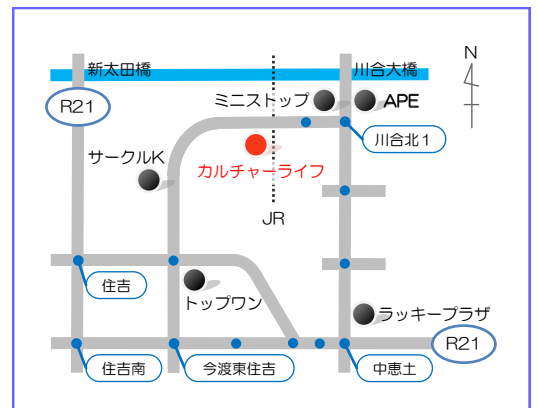

開講日	毎週木曜日		備考
開講	午前の部 9:30~12:30 午後の部 3:30~6:30		時間内は自由に利用できます
会費	大人 月2回 3,500円 月4回 6,500円	子供(小中高生) 月2回 3,000円 月4回 5,500円	

お問い合わせはこちら!

☎ 0574-63-0666

受付時間 平日朝9時~夜7時(土曜5時)まで 日曜祭日休校

カルチャーアミューズメント

カルチャーライフ

可児市川合2793-37
川合跨線橋南 富士寮奥

大駐車場完備 マイカー通学OK